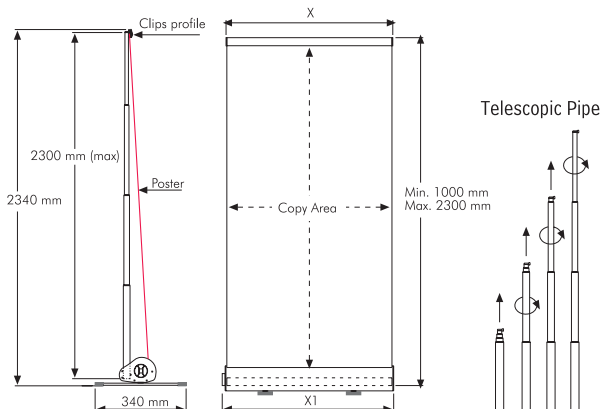

- (E) Roll Banner display which can be carried, including the art work printed, in its carry bag. The aluminium case is silver eloxiert. Three sizes are available as standard. When assembled, it stands at min.1000 mm, max.2300 mm high. It has a unique telescopic pipe.
- (D) Rollbanner können in ihrer eigenen Tragetasche mit dem gedruckten Poster getragen werden. Alu-Gehäuse ist silber eloxiert. Als unser Standart sind sie in drei Größen erhältlich. Montiert hat es eine variable Höhe von 1 000 mm bis 2300 mm und besitzt ein einmaliges telescopisches Rundrohr.
- (I) Lo Smart Banner può essere facilmente trasportato con all'interno la sua stampa già inserita. Disponibile in tre misure. Quando assemblato l'altezza del poster può variare da 1000 mm ad un massimo di 2300 mm.

WEIGHT	
WITH BAG	WITH BAG&PACKING
6,250 kg	6,750 kg
7,000 kg	7,500 kg
7,300 kg	7,800 kg

MATERIAL : Silver anodised aluminium					WEIGHT	PACKING SIZE
ARTICLE	EXTERNAL (x)	X1	POSTER	COPY	WITH PACKING	*W X H X D
URBSTOON82	806 mm	830 mm	800 mm	800 X 1930 mm	6,750 kg	190 X 910 X 190 mm
URBSTOON92	906 mm	930 mm	900 mm	900 X 1930 mm	7,500 kg	190 X 1120 X 190 mm
URBSTOON12	1006 mm	1030 mm	1000 mm	1000 X 1930 mm	7,800 kg	190 X 1120 X 190 mm

*W:Width H: Height D: Depth