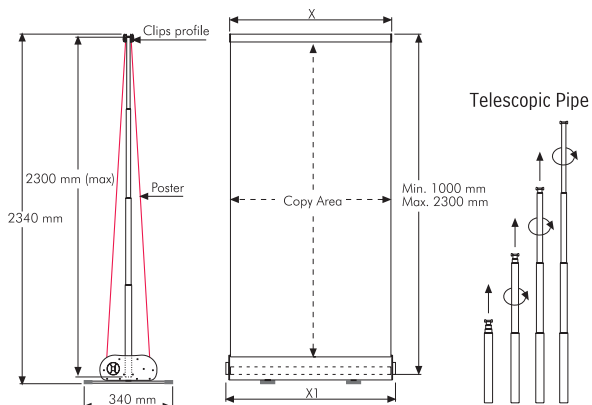

Smart Roll Banner (Double Sided)

- (E) Roll Banner display which can be carried, including the art work printed, in its carry bag. The aluminium case is silver eloxiert. Three sizes are available as standard. When assembled, it stands at min.1000 mm, max.2300 mm high. It has a unique telescopic pipe.
- (D) Rollbanner können in ihrer eigenen Tragetasche mit dem gedruckten Poster getragen werden. Alu-Gehäuse ist silber eloxiert. Als unser Standart sind sie in drei Größen erhältlich. Montiert hat es eine variable Höhe von 1000 mm bis 2300 mm und besitzt ein einmaliges telescopisches Rundrohr.
- (I) Lo Smart Banner può essere facilmente trasportato con all'interno la sua stampa già inserita. Disponibile in tre misure. Quando assemblato l'altezza del poster può variare da 1000 mm ad un massimo di 2300 mm.

Patent No. EP 05801071
DE 20 2004 021 229

MATERIAL : Silver anodised aluminium				WEIGHT	PACKING SIZE	
ARTICLE	EXTERNAL (x)	X1	POSTER	COPY	WITH PACKING	*W X H X D
URBSCOON82	806 mm	850 mm	800 mm	800 X 1930 mm	8,500 kg	240 X 880 X 130 mm
URBSCOON92	906 mm	950 mm	900 mm	900 X 1930 mm	9,500 kg	240 X 1080 X 130 mm
URBSCOON12	1006 mm	1050 mm	1000 mm	1000 X 1930 mm	10,500 kg	240 X 1080 X 130 mm

WEIGHT		PACKING SIZE		BAG		PACKING SIZE	
WITH BAG	WITH BAG&PACKING	*W X H X D		ARTICLE	MODEL	*W X H X D	
8,000 kg	10,500 kg	300 X 920 X 150 mm		UYUP070000	800 mm	300 X 920 X 150 mm	
9,000 kg	12,500 kg	300 X 1120 X 150 mm		UYUP071000	1000 mm	300 X 1120 X 150 mm	
10,000 kg	13,500 kg	300 X 1120 X 150 mm					

*W:Width H: Height D: Depth