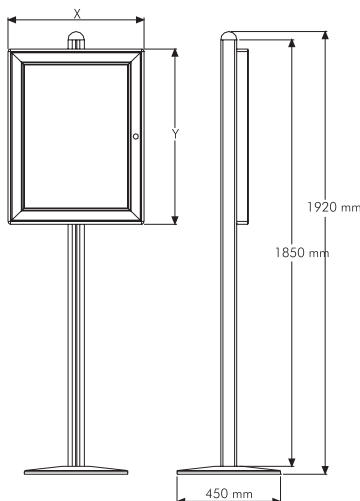

# Single Leg Magnetic Noticeboard

- (E) Height is 1920 mm. Single key 4xA4, double key 6xA4, 9xA4 and 12xA4 sizes are available. It has a dry-wipe magnetic surface, suitable for writing with boardmarker. Clear acrylic shelves and steel shelves can be added if desired.
- (D) Die Höhe ist 1920 mm. Der Notizkasten hat einen Schreibbaren Magnetboden mit einer Kapazität von 4xA4 (Mit einem Schlüssel), 6xA4, 9xA4 und 12xA4 (Mit zwei Schlüssel) in vertikaler und horizontaler Ausführung erhältlich. Sie können mit Hilfe der Magnet-Pin Ihre Dokumente einfach anhängen. Falls erwünscht können Acryl oder Metallablagen angebracht werden.
- (I) Altezza totale 1920 mm. Chiave singola per il formato 4xA4, doppia chiave per i formati 6xA4, 9xA4 e 12xA4. Fondo in metallo. Disponibili ripiani in metallo o in acrilico.

MAIN BODY : Silver anodised aluminium		MATERIAL : Silver anodised aluminium		WEIGHT	PACKING SIZE
ARTICLE	EXTERNAL	CAPACITY	WITH PACKING	*W X H X D	
UFSLO55000	590 X 760 mm	4 X A4	10,000 kg	620 X 780 X 80 mm	
UFSLO01000	590 X 1080 mm	6 X A4	13,500 kg	620 X 1100 X 80 mm	

\*W:Width H: Height D: Depth