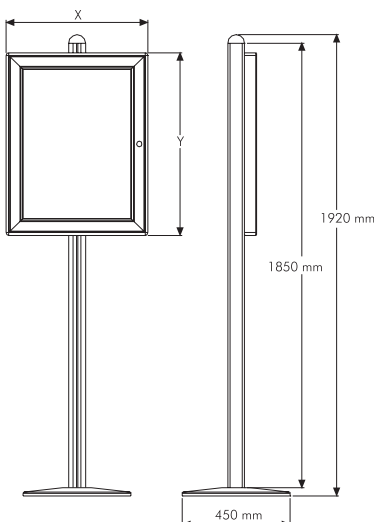

- (E) Height is 1920 mm. Single key 4xA4, double key 6xA4, 9xA4 and 12xA4 sizes are available. It has a cork backing. Clear acrylic shelves and steel shelves can be added if desired.
- (D) Die Höhe ist 1920 mm. Der Notizkasten hat einen Korkboden mit einer Kapazität von 4xA4 (Mit einem Schlüssel), 6xA4, 9xA4 und 12xA4 (Mit zwei Schlüssel) in vertikaler und horizontaler Ausführung erhältlich. Sie können mit Hilfe der Stechnadel Ihre Dokumente einfach anhängen. Falls erwünscht können Acryl oder Metallablagen angebracht werden.
- (I) Altezza totale 1920 mm. Chiave singola per il formato 4xA4, doppia chiave per i formati 6xA4, 9xA4 e 12xA4. Fondo in sughero. Disponibili ripiani in metallo o in acrilico.

MAIN BODY : Silver anodised aluminium		MATERIAL : Silver anodised aluminium			WEIGHT	PACKING SIZE
ARTICLE		EXTERNAL	CAPACITY	WITH PACKING	*W X H X D	
UFSLO50000		590 X 760 mm	4 X A4	8,600 kg	620 X 780 X 80 mm	
UFSLO01000		590 X 1080 mm	6 X A4	11,250 kg	620 X 1100 X 80 mm	

*W:Width H: Height D: Depth