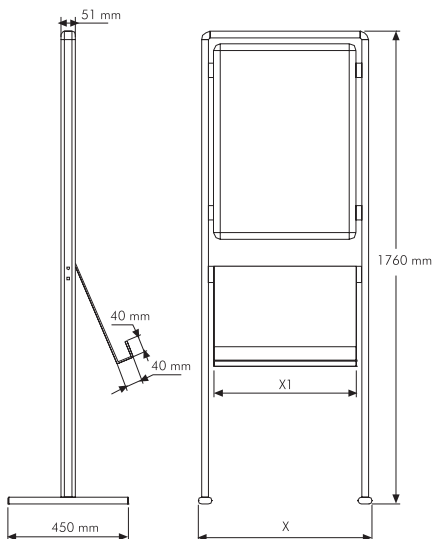

Infoboard (Single Sided)

- (E) Single faced acrylic shelves and wheels can be added to the infoboards. Anti-reflex PET cover is present in each unit.
- (D) Info-Ständer können für ein oder doppelseitige Verwendung bestellt werden. Antireflex PET Schutzschfolie ist in beiden Fällen beigelegt.
- (I) Espositore monofacciale con possibilità di aggiunta di ruote e ripiani in acrilico trasparente. Protezione PET antiriflesso inclusa in ogni formato.

MATERIAL : Silver anodised aluminium				WEIGHT	PACKING SIZE	SHELF : 4 mm acrylic	
ARTICLE	POSTER	X	X1	WITH PACKING	*W X H X D	ARTICLE	CAPACITY
UIB200TA1	594 X 841 mm	740 mm	440 mm	9,250 kg	770 X 1780 X 70 mm	UYRT0001A4	1 X A4
UIB200TB2	500 X 700 mm	646 mm	440 mm	7,250 kg	660 X 1780 X 70 mm	UYRT0002A4	2 X A4
UIB200TB1	700 X 1000 mm	853 mm	660 mm	11,000 kg	870 X 1780 X 70 mm	UYRT0003A4	3 X A4

* W:Width H: Height D: Depth