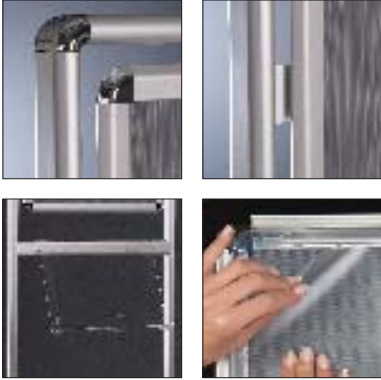

Infoboard (Single Sided)

- (E) Single faced acrylic shelves and wheels can be added to the infoboards. Anti-reflex PET cover is present in each unit.
- (D) Info-Ständer können für ein oder doppelseitige Verwendung bestellt werden. Antireflex PET Schutzschfolie ist in beiden Fällen beigelegt.
- (I) Espositore monofacciale con possibilità di aggiunta di ruote e ripiani in acrilico trasparente. Protezione PET antiriflesso inclusa in ogni formato.