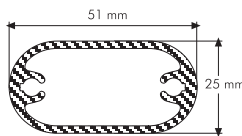

Infoboard (Single Sided)

- (E) Single faced acrylic shelves and wheels can be added to the infoboards. Anti-reflex PET cover is present in each unit.
- (D) Info-Ständer können für ein oder doppelseitige Verwendung bestellt werden. Antireflex PET Schutzschfolie ist in beiden Fällen beigelegt.
- (I) Espositore monofacciale con possibilità di aggiunta di ruote e ripiani in acrilico trasparente. Protezione PET antiriflesso inclusa in ogni formato.

MATERIAL : Silver anodised aluminium				WEIGHT	PACKING SIZE	SHELF : 4 mm acrylic	
ARTICLE	POSTER	X	X1	WITH PACKING	*W X H X D	ARTICLE	CAPACITY
UIB200TA1	594 X 841 mm	740 mm	440 mm	9,250 kg	770 X 1780 X 70 mm	UYRT0001A4	1 X A4
UIB200TB2	500 X 700 mm	646 mm	440 mm	7,250 kg	660 X 1780 X 70 mm	UYRT0002A4	2 X A4
UIB200TB1	700 X 1000 mm	853 mm	660 mm	11,000 kg	870 X 1780 X 70 mm	UYRT0003A4	3 X A4

* W:Width H: Height D: Depth