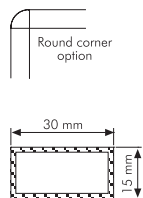

- (E) Headerboard and brochure basket options are present. Easy-to-open snap frame includes the anti-reflex cover in all standard A boards. Frame size alternatives are A2, A1, A0, 500x700 mm, 700x1000 mm. Inch size and galvanized back panel models are available.
- (D) Wahlweise Topschildhalterung und Prospektkorb sind anzubringen. Alle Standard Kundenstopper enthalten einfach aufklappbare Klapprahmen einschl. antireflex Schutzfolie. Verfügbare Klapprahmengrößen sind: A2, A1, A0, 500x700 mm, 700x1000 mm.
- (I) Logo personalizzabile e cestino da ordinare separatamente. Struttura bifacciale di facile apertura con protezione in PVC in tutti i formati. Disponibile nelle dimensioni A2, A1, A0, 500x700 mm, 700x1000 mm e 1000x1400 mm. Fondo in metallo in tutti i formati.

MATERIAL : Silver anodised aluminium PROFILE : 32 mm profile							WEIGHT	PACKING SIZE	HEADER		WEIGHT
MITRED ARTICLE	ROUND ARTICLE	POSTER	X	X1	H1	H2	WITH PACKING	*W X H X D	F1	F2	WITH PACKING
UAB3250NA2	UAB3200NA2	420 X 594 mm	463 mm	700 mm	910 mm	950 mm	6,200 kg	480 X 1000 X 112 mm	460 mm	382 mm	0,280 kg
UAB3250NA1	UAB3200NA1	594 X 841 mm	637 mm	800 mm	1100 mm	1150 mm	11,000 kg	750 X 1280 X 112 mm	540 mm	462 mm	0,425 kg
UAB3251NA1	UAB3201NA1	594 X 841 mm	637 mm	750 mm	1000 mm	1050 mm	10,500 kg	750 X 1180 X 112 mm	640 mm	562 mm	0,425 kg
UAB3250NA0	UAB3200NA0	841 X 1189 mm	884 mm	910 mm	1400 mm	1450 mm	16,000 kg	910 X 1520 X 112 mm	640 mm	562 mm	0,640 kg
UAB3250NB2	UAB3200NB2	500 X 700 mm	543 mm	700 mm	910 mm	950 mm	9,000 kg	650 X 1120 X 112 mm	740 mm	662 mm	0,320 kg
UAB3250NB1	UAB3200NB1	700 X 1000 mm	743 mm	850 mm	1200 mm	1250 mm	14,000 kg	840 X 1420 X 112 mm	890 mm	812 mm	0,500 kg
UAB3250N23	UAB3200N23	508 X 762 mm	551 mm	700 mm	910 mm	950 mm	9,300 kg	650 X 1120 X 112 mm	548 mm	470 mm	0,320 kg
UAB3250N34	UAB3200N34	762 X 1016 mm	805 mm	850 mm	1200 mm	1250 mm	13,800 kg	810 X 1280 X 112 mm	802 mm	724 mm	0,500 kg

*W:Width H: Height D: Depth