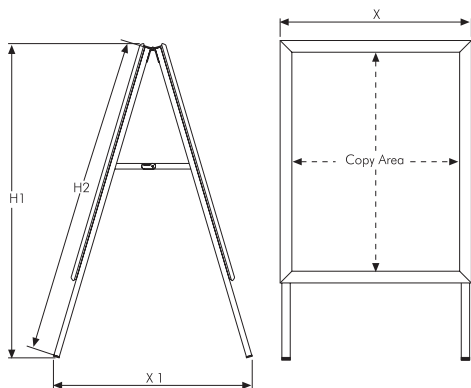

- (E) Headerboard and brochure basket options are present. Easy-to-open snap frame includes the anti-reflex cover in all standard A boards. Frame size alternatives are A2, A1, A0, 500x700 mm, 700x1000 mm. Inch size and galvanized back panel models are available.
- (D) Wahlweise Topschildhalterung und Prospektkorb sind anzubringen. Alle Standard Kundenstopper enthalten einfach aufklappbare Klapprahmen einschl. antireflex Schutzfolie. Verfügbare Klapprahmengrößen sind: A2, A1, A0, 500x700 mm, 700x1000 mm.
- (I) Logo personalizzabile e cestino da ordinare separatamente. Struttura bifacciale di facile apertura con protezione in PVC in tutti i formati. Disponibile nelle dimensioni A2, A1, A0, 500x700 mm, 700x1000 mm e 1000x1400 mm. Fondo in metallo in tutti i formati.

MATERIAL : Silver anodised aluminium PROFILE : 32 mm profile							WEIGHT	PACKING SIZE	HEADER		WEIGHT
MITRED ARTICLE	ROUND ARTICLE	POSTER	X	X1	H1	H2	WITH PACKING	*W X H X D	F1	F2	WITH PACKING
UAB3250NA2	UAB3200NA2	420 X 594 mm	463 mm	700 mm	910 mm	950 mm	6,200 kg	480 X 1000 X 112 mm	460 mm	382 mm	0,280 kg
UAB3250NA1	UAB3200NA1	594 X 841 mm	637 mm	800 mm	1100 mm	1150 mm	11,000 kg	750 X 1280 X 112 mm	540 mm	462 mm	0,425 kg
UAB3251NA1	UAB3201NA1	594 X 841 mm	637 mm	750 mm	1000 mm	1050 mm	10,500 kg	750 X 1180 X 112 mm	640 mm	562 mm	0,425 kg
UAB3250NA0	UAB3200NA0	841 X 1189 mm	884 mm	910 mm	1400 mm	1450 mm	16,000 kg	910 X 1520 X 112 mm	640 mm	562 mm	0,640 kg
UAB3250NB2	UAB3200NB2	500 X 700 mm	543 mm	700 mm	910 mm	950 mm	9,000 kg	650 X 1120 X 112 mm	740 mm	662 mm	0,320 kg
UAB3250NB1	UAB3200NB1	700 X 1000 mm	743 mm	850 mm	1200 mm	1250 mm	14,000 kg	840 X 1420 X 112 mm	890 mm	812 mm	0,500 kg
UAB3250N23	UAB3200N23	508 X 762 mm	551 mm	700 mm	910 mm	950 mm	9,300 kg	650 X 1120 X 112 mm	548 mm	470 mm	0,320 kg
UAB3250N34	UAB3200N34	762 X 1016 mm	805 mm	850 mm	1200 mm	1250 mm	13,800 kg	810 X 1280 X 112 mm	802 mm	724 mm	0,500 kg

*W:Width H: Height D: Depth