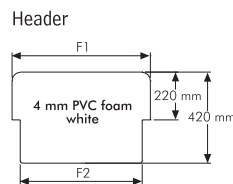

- (E) Headerboard and brochure basket options are present. Easy-to-open snap frame includes the anti-reflex cover in all standard A boards. Frame size alternatives are A2, A1, A0, 500x700 mm, 700x1000 mm. Inch size and galvanized back panel models are available.
- (D) Wahlweise Topschildhalterung und Prospektkorb sind anzubringen. Alle Standard Kundenstopper enthalten einfach aufklappbare Klapprahmen einschl. antireflex Schutzfolie. Verfügbare Klapprahmengrößen sind: A2, A1, A0, 500x700 mm, 700x1000 mm.
- (I) Logo personalizzabile e cestino da ordinare separatamente. Struttura bifacciale di facile apertura con protezione in PVC in tutti i formati. Disponibile nelle dimensioni A2, A1, A0, 500x700 mm, 700x1000 mm e 1000x1400 mm. Fondo in metallo in tutti i formati.

MATERIAL : Silver anodised aluminium PROFILE : 32 mm profile							WEIGHT	PACKING SIZE	HEADER		WEIGHT
MITRED ARTICLE	ROUND ARTICLE	POSTER	X	X1	H1	H2	WITH PACKING	*W X H X D	F1	F2	WITH PACKING
UAB3250NA2	UAB3200NA2	420 X 594 mm	463 mm	700 mm	910 mm	950 mm	6,200 kg	480 X 1000 X 112 mm	460 mm	382 mm	0,280 kg
UAB3250NA1	UAB3200NA1	594 X 841 mm	637 mm	800 mm	1100 mm	1150 mm	11,000 kg	750 X 1280 X 112 mm	540 mm	462 mm	0,425 kg
UAB3251NA1	UAB3201NA1	594 X 841 mm	637 mm	750 mm	1000 mm	1050 mm	10,500 kg	750 X 1180 X 112 mm	640 mm	562 mm	0,425 kg
UAB3250NA0	UAB3200NA0	841 X 1189 mm	884 mm	910 mm	1400 mm	1450 mm	16,000 kg	910 X 1520 X 112 mm	640 mm	562 mm	0,640 kg
UAB3250NB2	UAB3200NB2	500 X 700 mm	543 mm	700 mm	910 mm	950 mm	9,000 kg	650 X 1120 X 112 mm	740 mm	662 mm	0,320 kg
UAB3250NB1	UAB3200NB1	700 X 1000 mm	743 mm	850 mm	1200 mm	1250 mm	14,000 kg	840 X 1420 X 112 mm	890 mm	812 mm	0,500 kg
UAB3250N23	UAB3200N23	508 X 762 mm	551 mm	700 mm	910 mm	950 mm	9,300 kg	650 X 1120 X 112 mm	548 mm	470 mm	0,320 kg
UAB3250N34	UAB3200N34	762 X 1016 mm	805 mm	850 mm	1200 mm	1250 mm	13,800 kg	810 X 1280 X 112 mm	802 mm	724 mm	0,500 kg

*W:Width H: Height D: Depth